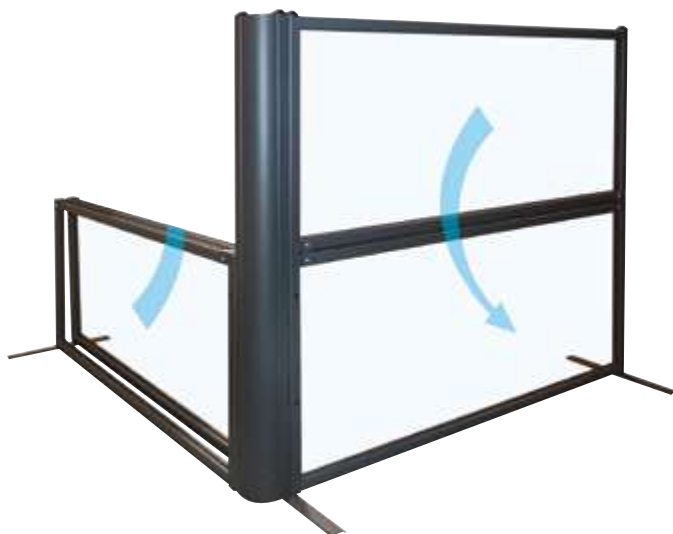

Mât

Mât pour claustras montecarlo et portofino

380 x x H 1150 mm

SA5 - PA

Claustro Taormina

Paravent modulaire en aluminium laqué avec partie supérieure rabattable. Verres de sécurité : sekurglas e3. Couleur fer forgé. Existe aussi en blanc ral9010