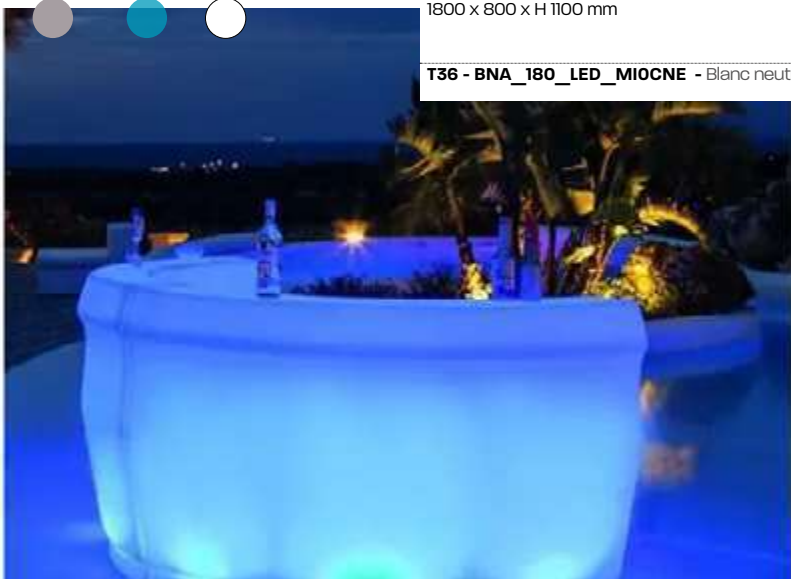

Coloris existant

Tortora Turquoise pale Blanc

Comptoir Pemba

Comptoir Pemba avec éclairage LED lumière blanche. En polyéthylène.

1800 x 800 x H 1100 mm

T36 - BNA_180_LED_MIOCNE - Blanc neutre