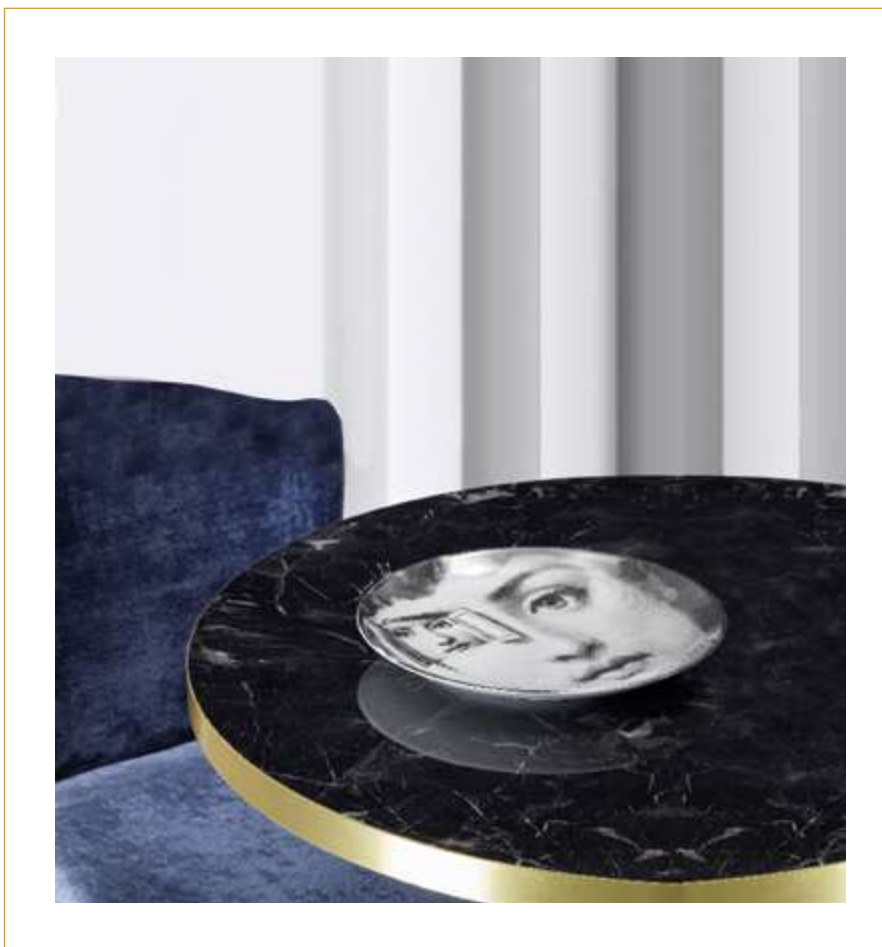

Forme

Finitions

chant plat
en ABS laitonné

Plateau Cerclage

Plateau abs laiton stratifié
700 x 700 mm

SC8 - ENATT11

Plateau abs laiton stratifié
800 x 800 mm

SC8 - ENATT12

Plateau abs laiton stratifié Ø 700 mm

SC8 - ENATT13

Contactez
nous

pour vos commandes

ENTRETIEN : Pour le nettoyage, utiliser de l'eau froide et des détergents liquides non abrasifs et non agressifs. Appliquer avec un chiffon doux. Pour les taches dues aux dépôts calcaires, nettoyer avec du vinaigre blanc dilué dans de l'eau froide.