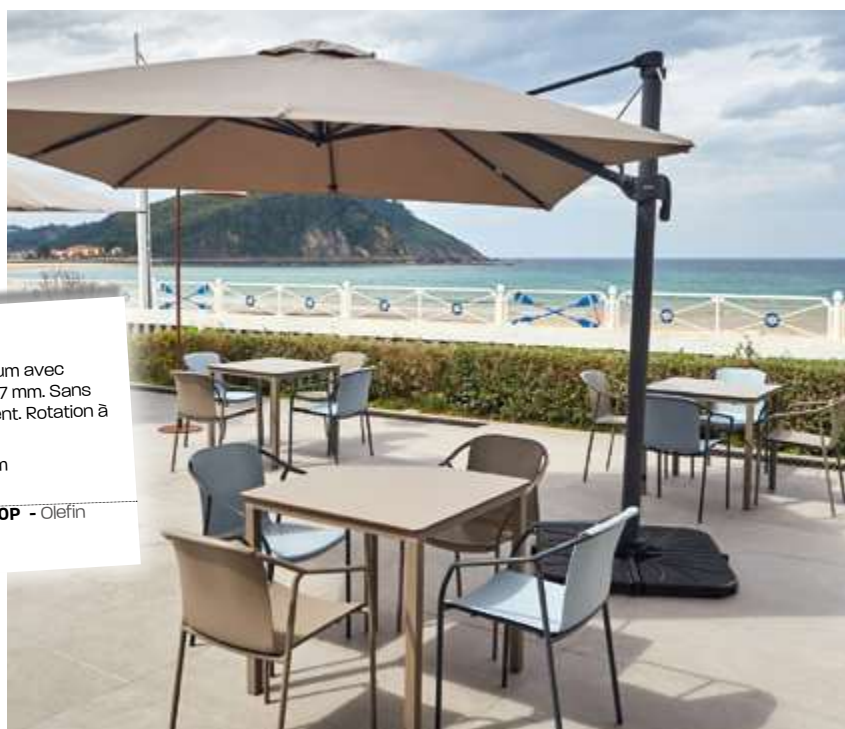

Parasol Flexo

Mât latéral noir en aluminium avec
inclinaison. 8 baleines 21x17 mm. Sans
volant - avec soufflet à vent. Rotation à
360°.

3000 x 3000 x H 2700 mm

E17 - SGA010CC3005020P - Oléfin

Parasol Manila