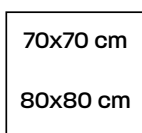

chant plat
en ABS laitonné

Plateau Cerclage

Plateau abs laiton stratifié
700 x 700 mm

SC8 - ENATT11

Plateau abs laiton stratifié
800 x 800 mm

SC8 - ENATT12

Plateau abs laiton stratifié Ø 700 mm

SC8 - ENATT13

Contactez
nous

pour vos commandes

ENTRETIEN : Pour le nettoyage, utiliser de l'eau froide et des détergents liquides non abrasifs et non agressifs. Appliquer avec un chiffon doux. Pour les taches dues aux dépôts calcaires, nettoyer avec du vinaigre blanc dilué dans de l'eau froide.